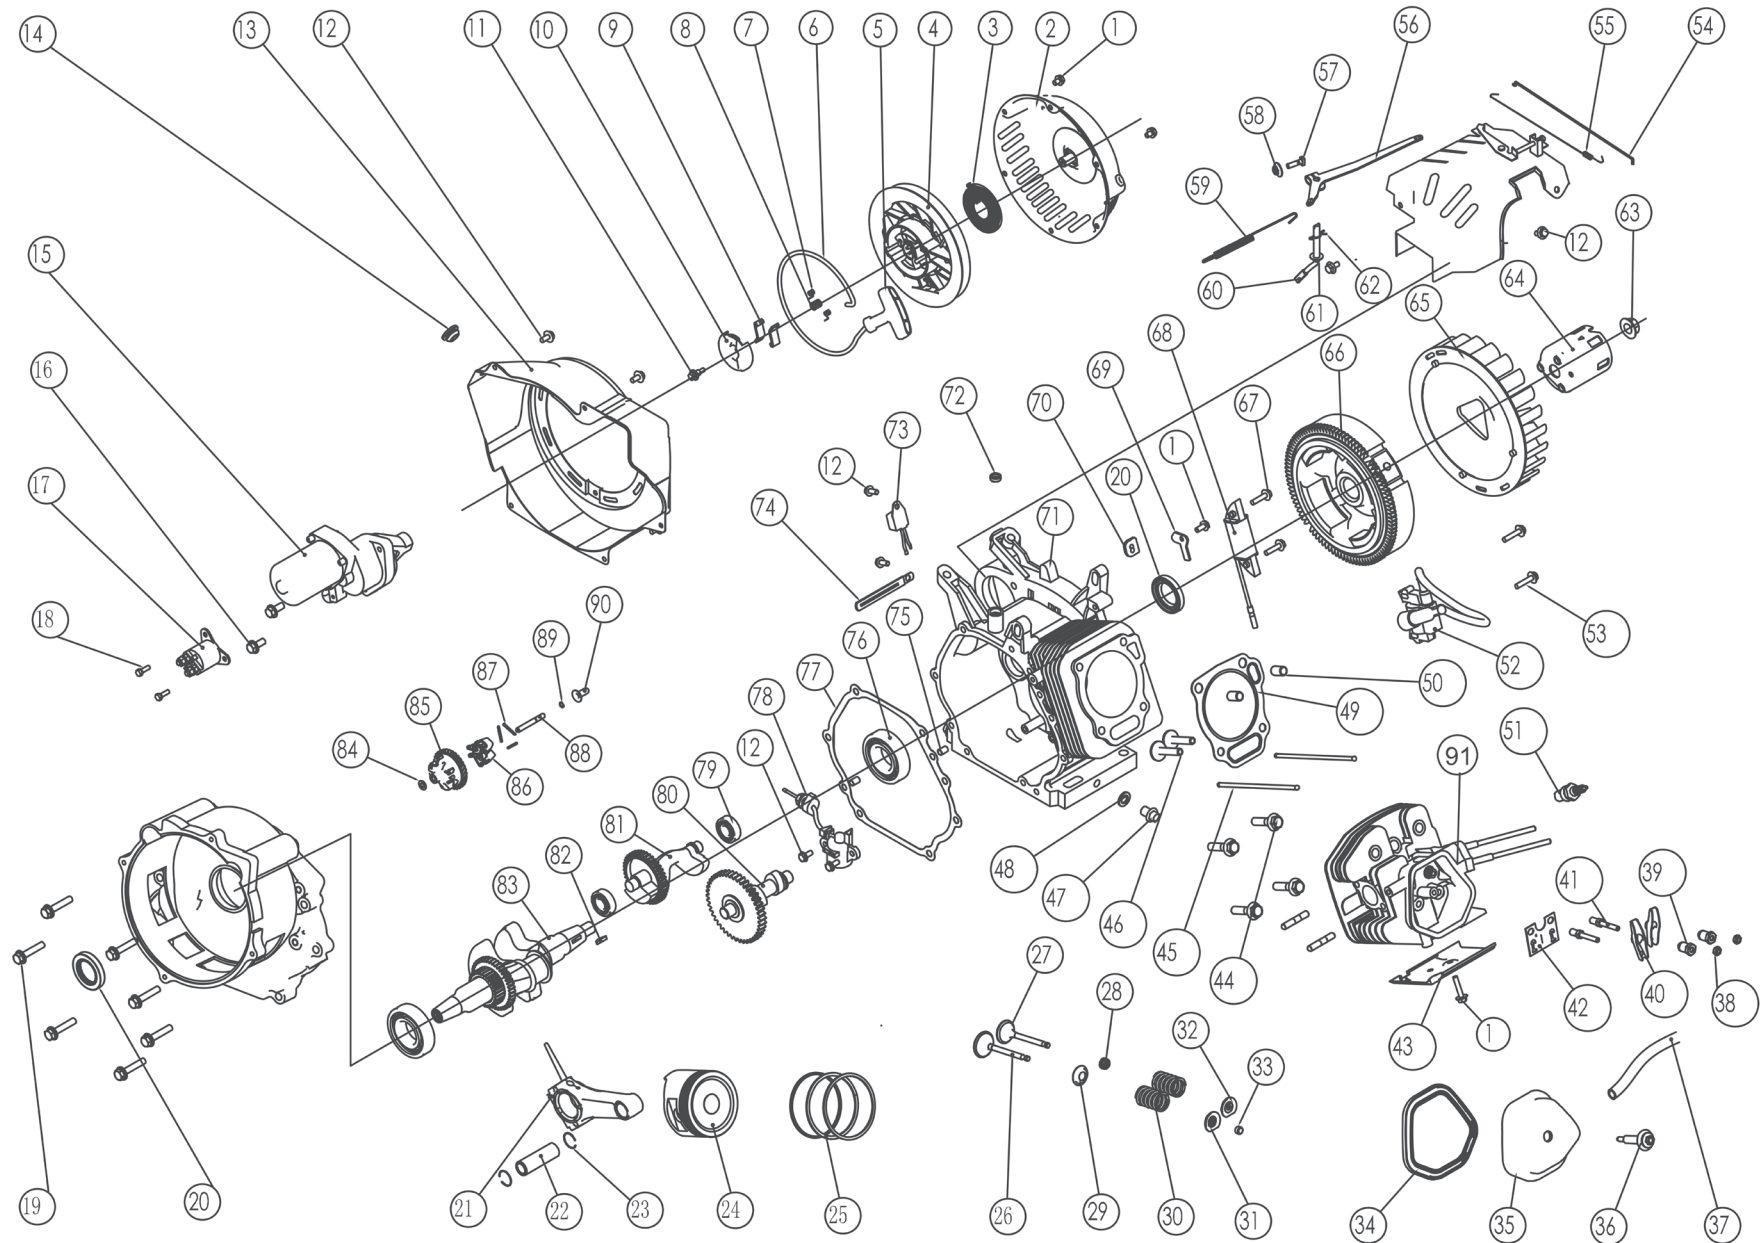

550505

HERON

position	description	popis	QTY	order no./ objednací číslo	set order no./ objednací číslo setu ND
1	Flange bolt M6x8	Šroub M6 x 8	6		
2	Recoil starter case comp	Kryt startéru	1		8896112G
3	Starter return spring	Vratná pružina startéru	1		
4	Recoil starter pulley	Naviják lanka startéru	1		
5	Recoil starter knob	Rukojeť startéru	1		
6	Recoil starter rope	Lanko startéru	1		
7	Ratchet spring	Pružina ráčky	2		
8	Ratchet guide spring	Pružina	1		
9	Ratchet starter	Západky startéru	2		
10	Ratchet guide	Příruba startéru	1		
11	Ratchet guide bolt	Šroub příruby startéru	1		
12	Flange bolt M6x12	Šroub M6 x 12	7		
13	Fan cover comp	Kryt ventilátoru	1		
14	Switch	Záslepka	1		
15	Starter	Startér HERON	1	550500-15	
17	Contactora	Stykač startéru HERON	1	550500-17	
19	Flange bolt M8x40	Šroub M8 x 40	7		
20	Oil seal	Olejšové těsnění	2	550500-20	
21	Connecting rod assembly	Ojnice	1	550500-21	
22	Piston pin	Pístní čep	1	550500-22	
23	Piston pin clip	Pojistný kroužek pístního čepu	2	550500-23	
24	Piston	Píst	1	550500-24	
25	ring set	pístní kroužek	3	550500-25	
26	EX, Valve	Výfukový ventil	1	550500-26	
27	IN, valve	Nasávací ventil	1	550500-27	
28	Valve oil	Olejšový ventil	1	550500-28	
29	Valve spring washer	Podložka pružiny ventilu	1	550500-29	
30	Valve spring	Pružina ventilu	2	550500-30	
31	Ex , valve spring retainer	Podložka pružiny výfukového ventilu	1	550500-31	
32	IN , valve spring retainer	Podložka pružiny sacího ventilu	1	550500-32	
33	Valve rotator	Rotátor ventilu	1	550500-33	
34	Head over packing	Těsnění víka hlavy válce	1	550500-34	
35	Head cover comp	Víko hlavy válce	1	550500-35	
36	Head cover bolt comp	Šroub víka hlavy válce	1		
37	Tube	Hadička	1	550500-37	
38	Pivot adjusting nut	Matice nastavení čepu	2	550500-38	550009
39	Rocker arm pivot	Čep vahadla	2	550500-39	
40	Valve rocket arm	Rameno vahadla ventilu	2	550500-40	
41	Pivot bolt	Šroub čepu	2		
42	Push rod guide plate	Vodící deska táhla	1	550500-42	
43	Shroud	Kytka	1		
44	Bolt	Šroub	4		
45	Push rod	Táhlo	2	550500-45	550009
46	Valve lifter	Zvedač ventilu	2	550500-46	
47	Drain plug bolt	Šroub výpustě olejšové nádrže	2		
48	Drain plug washer	Podložka vypouštěcího šroubu	2		
49	Cylinder head casket	Těsnění hlavy válce	1	550500-49	
50	Dowel pin	Kolík	2	550500-50	
51	Spark plug	Zapalovací svíčka	1		
52	ignition	zapalování	1	550500-52	
53	Bolt M6x29	Šroub M6 x 29	2		
54	Governor rod	Táhlo regulátoru	1	550500-54	
55	Throttle return spring	Vratná pružina plynu	1	550500-55	
56	Governor arm	Rameno regulátoru	1	550500-56	
57	Governor arm bolt	Šroub ramena regulátoru	1		
58	Nut M6	Matice M6	2		
59	Governor spring	Pružina regulátoru	1	550500-59	
60	Cover arm shaft	Kryt ramene hřídele	1		
61	Washer 8.2x17x0.8	Podložka 8,2 x 17 x 0,8	1		
62	Pin clip	Pojistka čepu	1		
63	Special nut	Speciální matice	1		
64	Starter pulley comp	Protikus startéru	1		
65	Cooling fan	Chladicí ventilátor	1	550500-65	
66	Flywheel comp	Setrvačník	1	550500-66