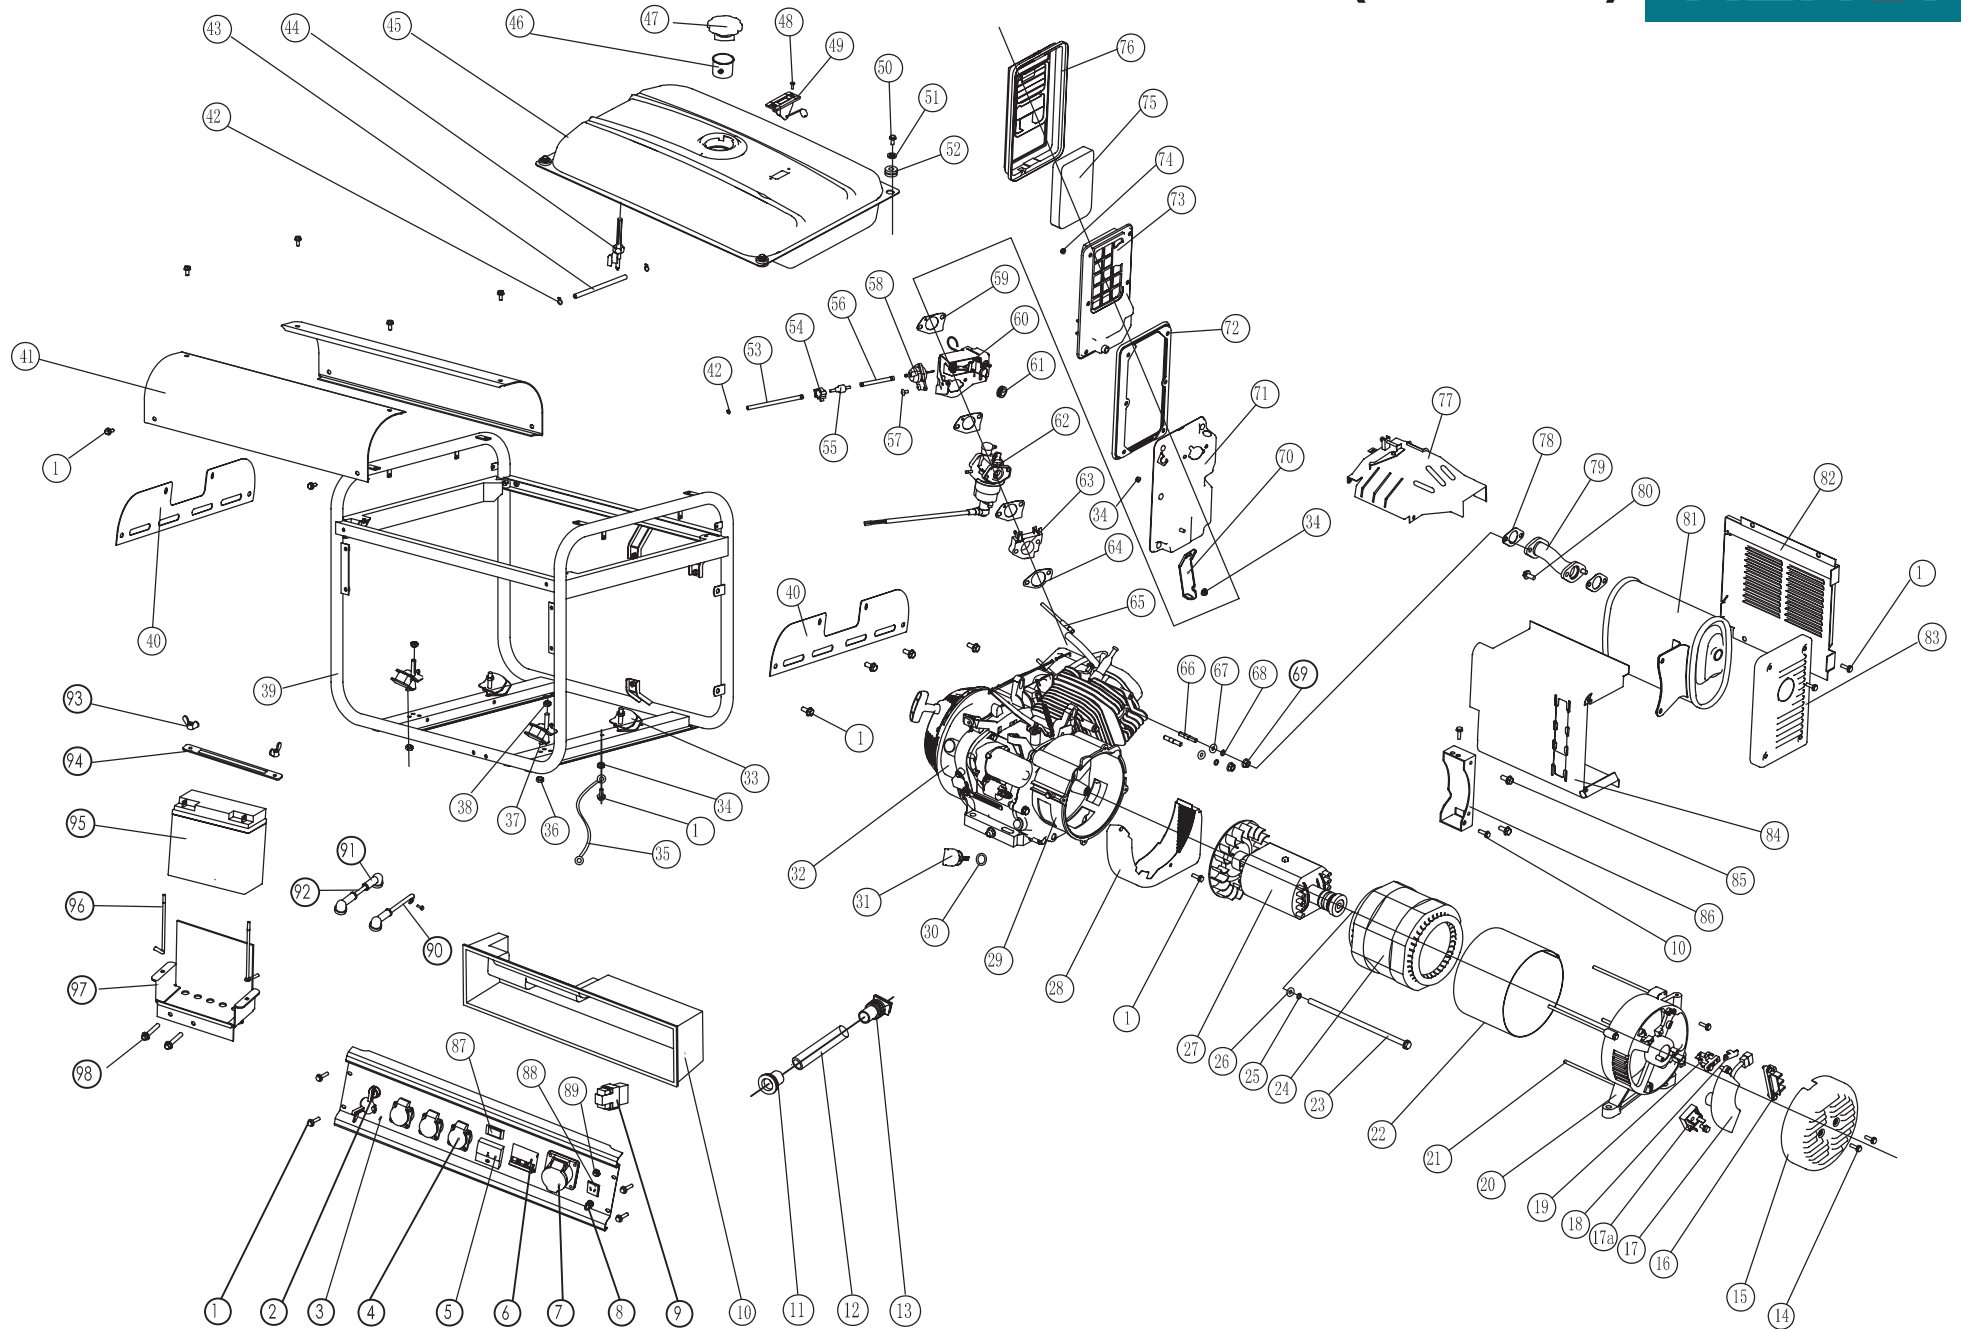

EGM 60 AVR-3E (8896114)

position	description	popis	QTY	order no./ objednací číslo	set order no./ objednací číslo setu ND
1	Bolt M6X12	Šroub M6x12	32		
2	switch	Spínač zapalování	1	8896114-2	
3	Control panel	Ovládací panel	1	8896114-3	
4	AC Receptacle	Zásuvka AC 230V	3	8896112-4	
5	Volt meter	Voltmetr	1	8896112L	
6	Breaker	Jistič	1	8896112-6	
7	Receptacle	Zásuvka 400V	1		
8	earth Bolt	Zemní svorka	1		
9	Rectifier	Usměřovač	1	8896112N	
10	case	Kryt ovládacího panelu	1	8896112T	
11	build up	průchodka	1		
12	conduit	Kabeláž	1		
13	build up	průchodka	1		
14	Bolt M5×10	Šroub M5×10	2		
15	Generator end cover	Kryt elektroniky alternátoru	1	8896112-15	
16	terminal	svorkovnice	1	8896112-16	
17	AVR	AVR	1	8896112C	
17a	Diode assy	Diodový usměřovací můstek	1	8896112B	
18	Brush assy cover board	Krycí deska uhlíkového kartáče	1		
19	Brush assy	uhlíkový kartáč	1	8896112O	
20	End cover	Kostra alternátoru	1		
21	Flange bolt M6×164	Šroub M6×164	4		
22	Stator cover	Kryt statoru	1		
23	Flange bolt M10×1.25×250	Šroub M10×1,25×250	1		
24	Stator assy	Stator	1	8896112-24	
25	Spring washer φ10	Pružná podložka φ10	1		
26	Washer φ10	Podložka φ10	1		
27	Rotor comp	Rotor	1	8896112-27	
28	cover	Kryt	1		
29	Crankcase cover	Kryt klikové skříně	1		
30	O-Ring	O-kroužek	1		
31	oil filler cap	Zátka plnicího otvoru olejové nádrže	1	8896112U	
32	Engine	Motor	1	550500	
33	Bottom rubber 1	Silentblok motoru 1	2	8896112R	
34	Nut M6	Matice M6	1		
35	earth line	Zemní kabel	1		
36	Nut M8	Matice M8	12		
37	Bottom rubber 2	Silentblok motoru 2	2		
38	Nut M10	Matice M10	4		
39	frame	Rám	1	8896112-39	
40	Ornament	Kryt	2		
41	Ornament	Kryt	2	8896112-41	
42	Clip	Spona	6	8896112-42-A	
43	Fuel tube	Palivová hadička	1	8896112-43	
44	Fuel cock	Palivový kohout	1	8896112I	
45	Fuel tank	Palivová nádrž	1	8896112-45	
46	Fuel filter	Palivový filtr	1	8896112H	
47	Fuel tank cap	Víčko palivové nádrže	1	8896112E	
48	Screw M5×6	Šroub M5×6	2		
49	Fuel meter assy	Ukazatel stavu paliva	1		
50	Bolt M6×25	Šroub M6 × 25	4		
51	Washer φ6	Podložka 6	4		
52	Tank rubber	Silentblok palivové nádrže	4		
53	Rubber tube	Palivová hadička	1	8896112-53	
54	Clip	Spona	1		
55	valve	Ventil	1	8896112-55	
56	Rubber tube	Palivová hadička	1		
57	Screw M5×10	Šroub M5 × 10	2		
58	Diaphragm assy.	Bránice kompl.	1		
59	Packing	Těsnění	3	8896112-59	
60	Stay assy.	Ovládací prvek karburátoru	1		
61	grommet	průchodka	1		
62	carburetor	karburátor	1	8896112J	
63	Carburetor insulator	Izolátor karburátoru	1	8896112-63	